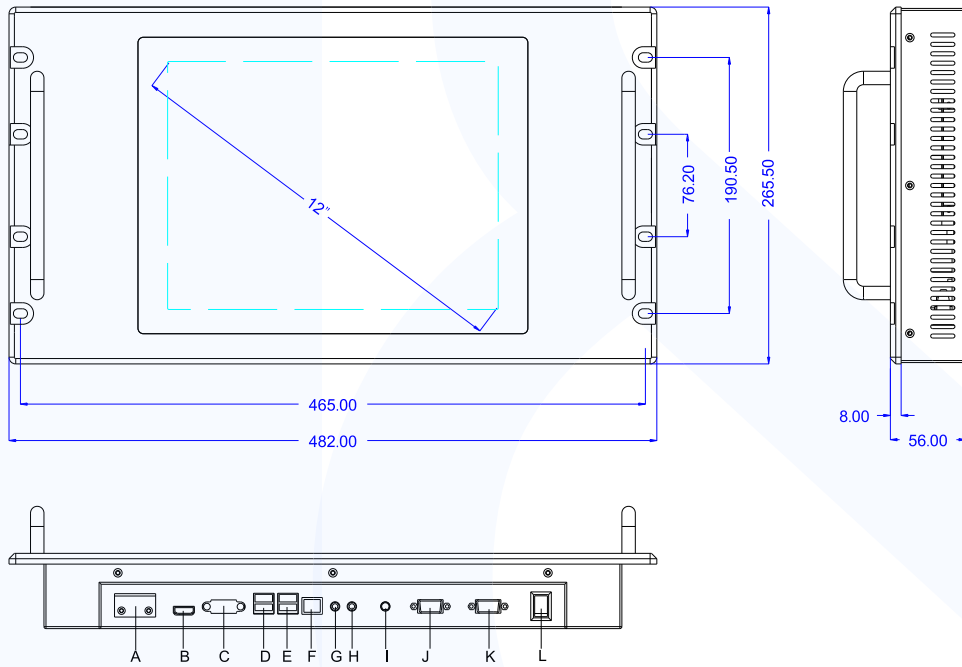

SRC-12 Dimensions

Interface Definition :

- | | |
|-------------|----------------|
| A:DC 12V | B:HDMI |
| C:VGA | D:2*USB |
| E:2*USB | F:RJ-45 |
| G:Audio-out | H:Mic-in |
| I:WiFi | J:COM |
| K:COM | L:Power Switch |

Dimensions in mm

SRC-15 Dimensions

Interface Definition :

- | | |
|-------------|----------------|
| A:DC 12V | B:HDMI |
| C:VGA | D:2*USB |
| E:2*USB | F:RJ-45 |
| G:Audio-out | H:Mic-in |
| I:WiFi | J:COM |
| K:COM | L:Power Switch |

Dimensions in mm

SRC-17 Dimensions

Interface Definition :

- | | |
|-------------|----------------|
| A:DC 12V | B:HDMI |
| C:VGA | D:2*USB |
| E:2*USB | F:RJ-45 |
| G:Audio-out | H: Mic-in |
| I:WiFi | J:COM |
| K:COM | L:Power Switch |

Dimensions in mm

SRC-19 Dimensions

Interface Definition :

- | | |
|-------------|----------------|
| A:DC 12V | B:HDMI |
| C:VGA | D:2*USB |
| E:2*USB | F:RJ-45 |
| G:Audio-out | H: Mic-in |
| I:WiFi | J:COM |
| K:COM | L:Power Switch |