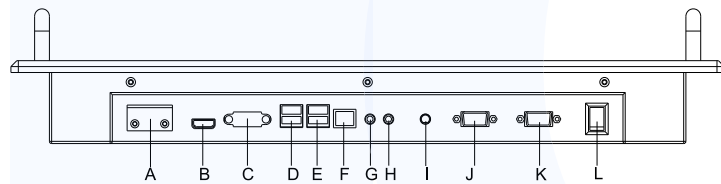

SRC-12 Dimensions

Interface Definition :

- | | |
|-------------|----------------|
| A:DC 12V | B:HDMI |
| C:VGA | D:2*USB |
| E:2*USB | F:RJ-45 |
| G:Audio-out | H:Mic-in |
| I:WiFi | J:COM |
| K:COM | L:Power Switch |

Dimensions in mm

SRC-15 Dimensions

Interface Definition :

- | | |
|-------------|----------------|
| A:DC 12V | B:HDMI |
| C:VGA | D:2*USB |
| E:2*USB | F:RJ-45 |
| G:Audio-out | H:Mic-in |
| I:WiFi | J:COM |
| K:COM | L:Power Switch |

Dimensions in mm

SRC-17 Dimensions

Interface Definition :

- | | |
|-------------|----------------|
| A:DC 12V | B:HDMI |
| C:VGA | D:2*USB |
| E:2*USB | F:RJ-45 |
| G:Audio-out | H: Mic-in |
| I:WiFi | J:COM |
| K:COM | L:Power Switch |

Dimensions in mm

SRC-19 Dimensions

Interface Definition :

- | | |
|-------------|----------------|
| A:DC 12V | B:HDMI |
| C:VGA | D:2*USB |
| E:2*USB | F:RJ-45 |
| G:Audio-out | H: Mic-in |
| I:WiFi | J:COM |
| K:COM | L:Power Switch |