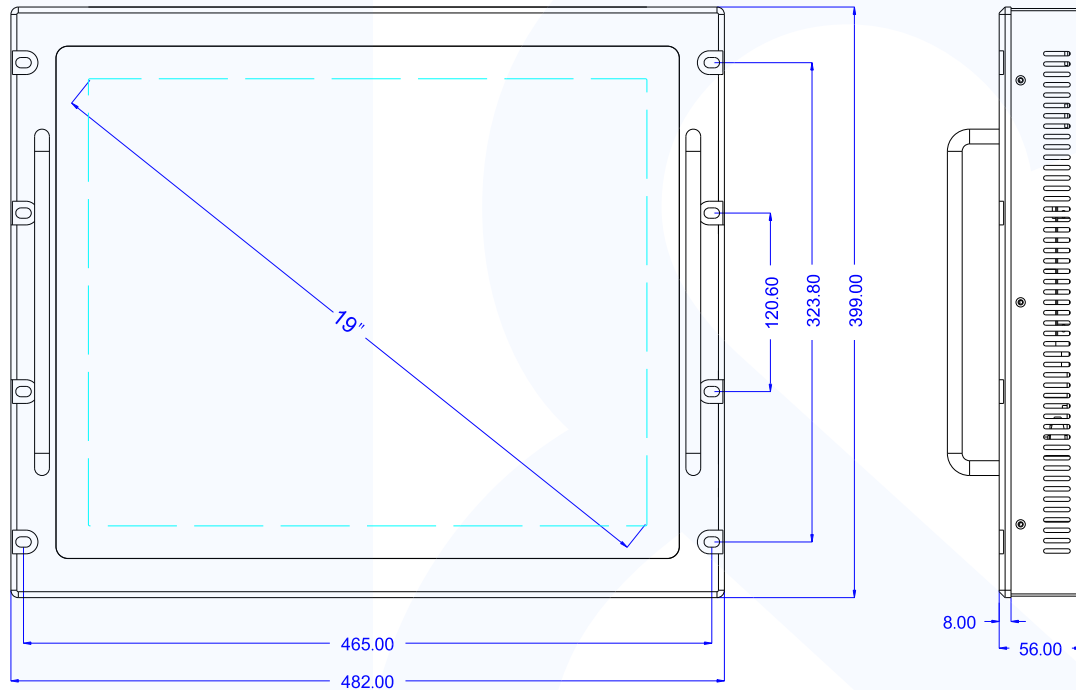

Dimensions in mm

SRC-15 Dimensions

Interface Definition :

- | | |
|-------------|----------------|
| A:DC 12V | B:HDMI |
| C:VGA | D:2*USB |
| E:2*USB | F:RJ-45 |
| G:Audio-out | H:Mic-in |
| I:WiFi | J:COM |
| K:COM | L:Power Switch |

Dimensions in mm

SRC-17 Dimensions

Interface Definition :

- | | |
|-------------|----------------|
| A:DC 12V | B:HDMI |
| C:VGA | D:2*USB |
| E:2*USB | F:RJ-45 |
| G:Audio-out | H: Mic-in |
| I:WiFi | J:COM |
| K:COM | L:Power Switch |

Dimensions in mm

SRC-19 Dimensions

Interface Definition :

- | | |
|-------------|----------------|
| A:DC 12V | B:HDMI |
| C:VGA | D:2*USB |
| E:2*USB | F:RJ-45 |
| G:Audio-out | H: Mic-in |
| I:WiFi | J:COM |
| K:COM | L:Power Switch |

Dimensions in mm