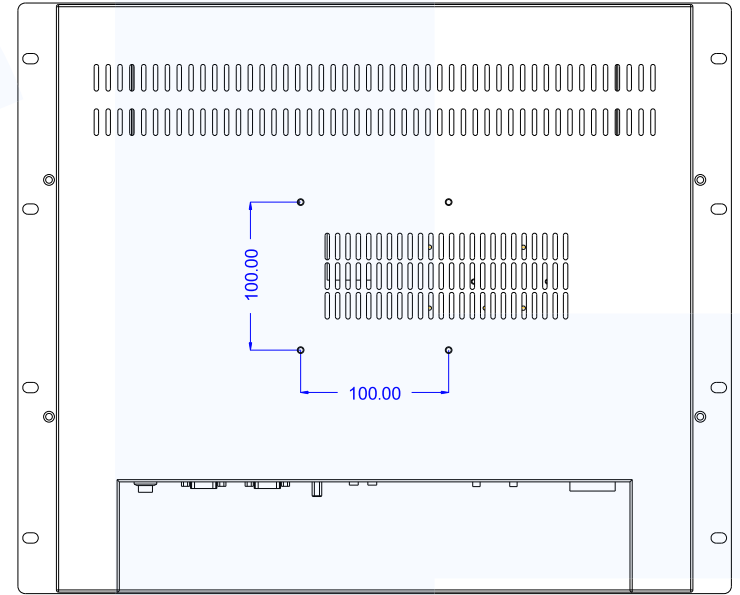

SRC-12 Dimensions

Interface Definition :

- | | |
|-------------|----------------|
| A:DC 12V | B:HDMI |
| C:VGA | D:2*USB |
| E:2*USB | F:RJ-45 |
| G:Audio-out | H:Mic-in |
| I:WiFi | J:COM |
| K:COM | L:Power Switch |

Dimensions in mm

SRC-15 Dimensions

Interface Definition :

- | | |
|-------------|----------------|
| A:DC 12V | B:HDMI |
| C:VGA | D:2*USB |
| E:2*USB | F:RJ-45 |
| G:Audio-out | H:Mic-in |
| I:WiFi | J:COM |
| K:COM | L:Power Switch |

Dimensions in mm

SRC-17 Dimensions

Interface Definition :

- | | |
|-------------|----------------|
| A:DC 12V | B:HDMI |
| C:VGA | D:2*USB |
| E:2*USB | F:RJ-45 |
| G:Audio-out | H: Mic-in |
| I:WiFi | J:COM |
| K:COM | L:Power Switch |

Dimensions in mm

SRC-19 Dimensions

Interface Definition :

- | | |
|-------------|----------------|
| A:DC 12V | B:HDMI |
| C:VGA | D:2*USB |
| E:2*USB | F:RJ-45 |
| G:Audio-out | H: Mic-in |
| I:WiFi | J:COM |
| K:COM | L:Power Switch |