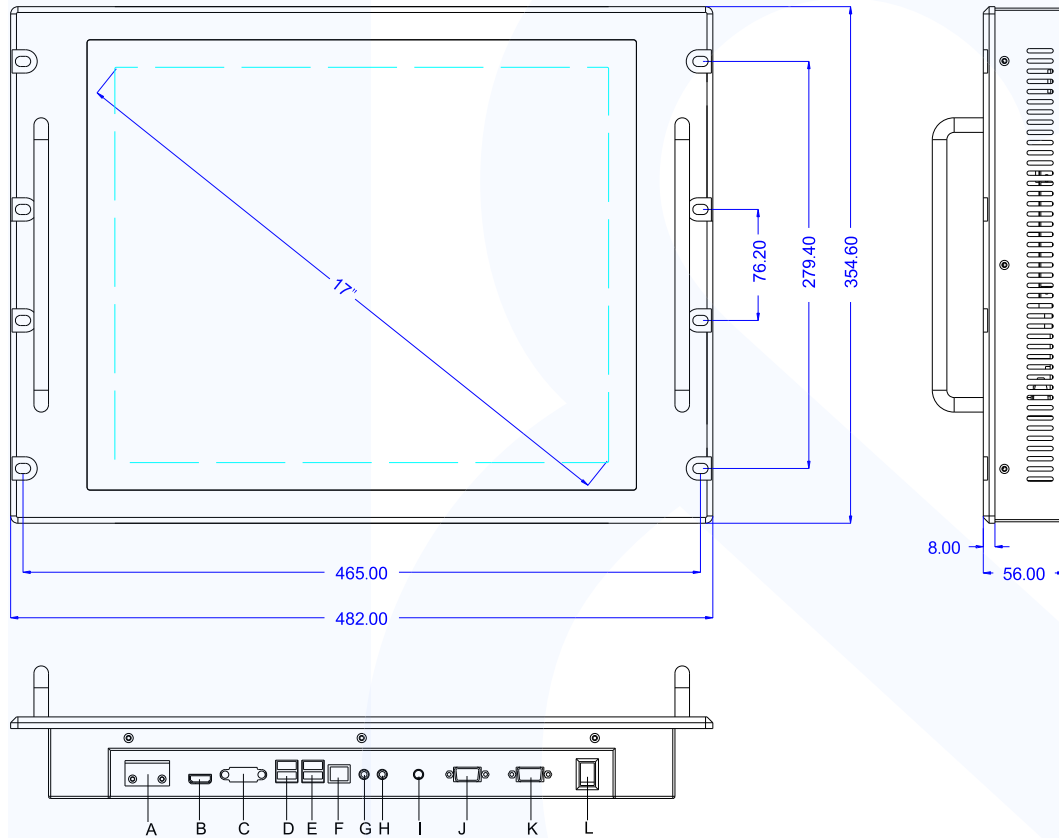

SRC-12 Dimensions

Interface Definition :

- | | |
|-------------|----------------|
| A:DC 12V | B:HDMI |
| C:VGA | D:2*USB |
| E:2*USB | F:RJ-45 |
| G:Audio-out | H:Mic-in |
| I:WiFi | J:COM |
| K:COM | L:Power Switch |

Dimensions in mm

SRC-15 Dimensions

Interface Definition :

- | | |
|-------------|----------------|
| A:DC 12V | B:HDMI |
| C:VGA | D:2*USB |
| E:2*USB | F:RJ-45 |
| G:Audio-out | H:Mic-in |
| I:WiFi | J:COM |
| K:COM | L:Power Switch |

Dimensions in mm

SRC-17 Dimensions

Interface Definition :

- | | |
|-------------|----------------|
| A:DC 12V | B:HDMI |
| C:VGA | D:2*USB |
| E:2*USB | F:RJ-45 |
| G:Audio-out | H: Mic-in |
| I:WiFi | J:COM |
| K:COM | L:Power Switch |

Dimensions in mm

SRC-19 Dimensions

Interface Definition :

- | | |
|-------------|----------------|
| A:DC 12V | B:HDMI |
| C:VGA | D:2*USB |
| E:2*USB | F:RJ-45 |
| G:Audio-out | H: Mic-in |
| I:WiFi | J:COM |
| K:COM | L:Power Switch |