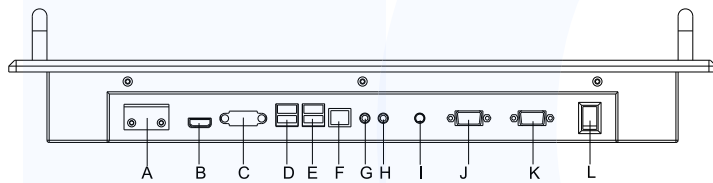

SRC-12 Dimensions

Interface Definition :

- | | |
|-------------|----------------|
| A:DC 12V | B:HDMI |
| C:VGA | D:2*USB |
| E:2*USB | F:RJ-45 |
| G:Audio-out | H:Mic-in |
| I:WiFi | J:COM |
| K:COM | L:Power Switch |

Dimensions in mm

SRC-15 Dimensions

Interface Definition :

- | | |
|-------------|----------------|
| A:DC 12V | B:HDMI |
| C:VGA | D:2*USB |
| E:2*USB | F:RJ-45 |
| G:Audio-out | H:Mic-in |
| I:WiFi | J:COM |
| K:COM | L:Power Switch |

Dimensions in mm

SRC-17 Dimensions

Interface Definition :

- | | |
|-------------|----------------|
| A:DC 12V | B:HDMI |
| C:VGA | D:2*USB |
| E:2*USB | F:RJ-45 |
| G:Audio-out | H: Mic-in |
| I:WiFi | J:COM |
| K:COM | L:Power Switch |

Dimensions in mm

SRC-19 Dimensions

Interface Definition :

- | | |
|-------------|----------------|
| A:DC 12V | B:HDMI |
| C:VGA | D:2*USB |
| E:2*USB | F:RJ-45 |
| G:Audio-out | H: Mic-in |
| I:WiFi | J:COM |
| K:COM | L:Power Switch |