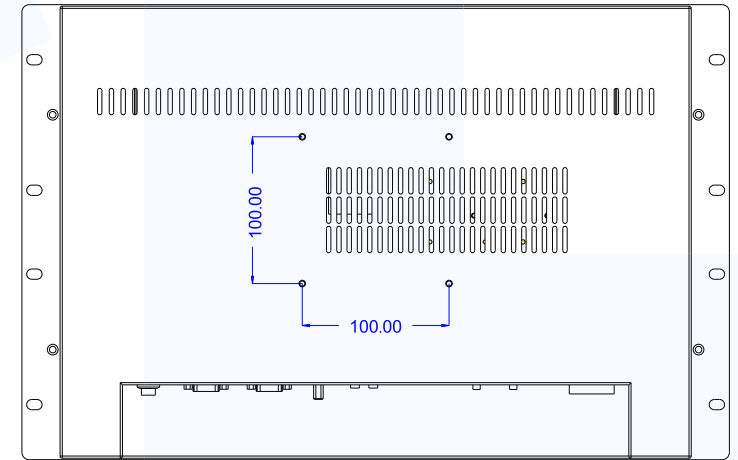

SRC-12 Dimensions

Interface Definition :

- | | |
|-------------|----------------|
| A:DC 12V | B:HDMI |
| C:VGA | D:2*USB |
| E:2*USB | F:RJ-45 |
| G:Audio-out | H:Mic-in |
| I:WiFi | J:COM |
| K:COM | L:Power Switch |

Dimensions in mm

SRC-15 Dimensions

Interface Definition :

- | | |
|-------------|----------------|
| A:DC 12V | B:HDMI |
| C:VGA | D:2*USB |
| E:2*USB | F:RJ-45 |
| G:Audio-out | H:Mic-in |
| I:WiFi | J:COM |
| K:COM | L:Power Switch |

Dimensions in mm

SRC-17 Dimensions

Interface Definition :

- | | |
|-------------|----------------|
| A:DC 12V | B:HDMI |
| C:VGA | D:2*USB |
| E:2*USB | F:RJ-45 |
| G:Audio-out | H: Mic-in |
| I:WiFi | J:COM |
| K:COM | L:Power Switch |

Dimensions in mm

SRC-19 Dimensions

Interface Definition :

- | | |
|-------------|----------------|
| A:DC 12V | B:HDMI |
| C:VGA | D:2*USB |
| E:2*USB | F:RJ-45 |
| G:Audio-out | H: Mic-in |
| I:WiFi | J:COM |
| K:COM | L:Power Switch |