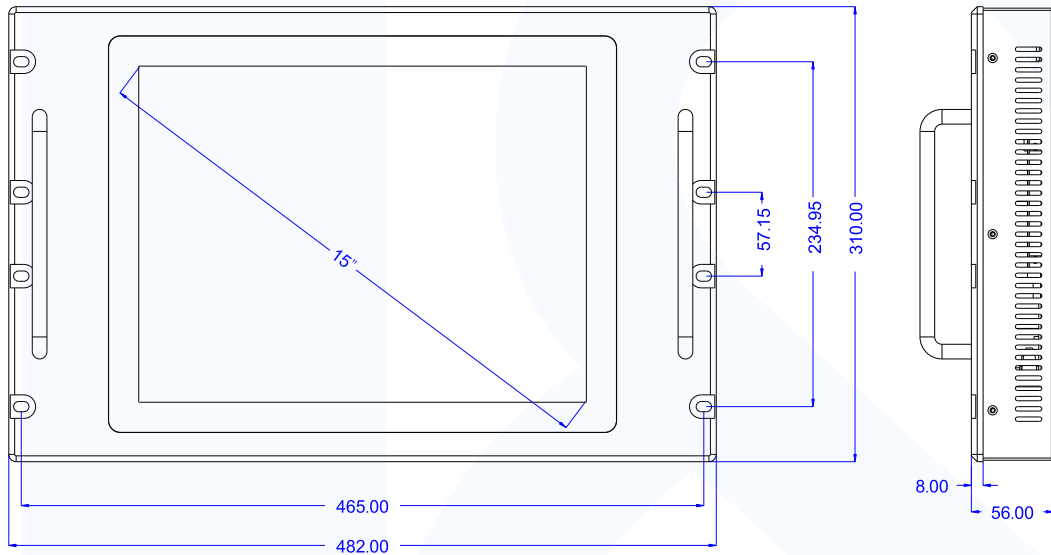

SRC-12 Dimensions

Interface Definition :

- | | |
|-------------|----------------|
| A:DC 12V | B:HDMI |
| C:VGA | D:2*USB |
| E:2*USB | F:RJ-45 |
| G:Audio-out | H:Mic-in |
| I:WiFi | J:COM |
| K:COM | L:Power Switch |

Dimensions in mm

SRC-15 Dimensions

Interface Definition :

- | | |
|-------------|----------------|
| A:DC 12V | B:HDMI |
| C:VGA | D:2*USB |
| E:2*USB | F:RJ-45 |
| G:Audio-out | H:Mic-in |
| I:WiFi | J:COM |
| K:COM | L:Power Switch |

Dimensions in mm

SRC-17 Dimensions

Interface Definition :

- | | |
|-------------|----------------|
| A:DC 12V | B:HDMI |
| C:VGA | D:2*USB |
| E:2*USB | F:RJ-45 |
| G:Audio-out | H: Mic-in |
| I:WiFi | J:COM |
| K:COM | L:Power Switch |

Dimensions in mm

SRC-19 Dimensions

Interface Definition :

- | | |
|-------------|----------------|
| A:DC 12V | B:HDMI |
| C:VGA | D:2*USB |
| E:2*USB | F:RJ-45 |
| G:Audio-out | H: Mic-in |
| I:WiFi | J:COM |
| K:COM | L:Power Switch |