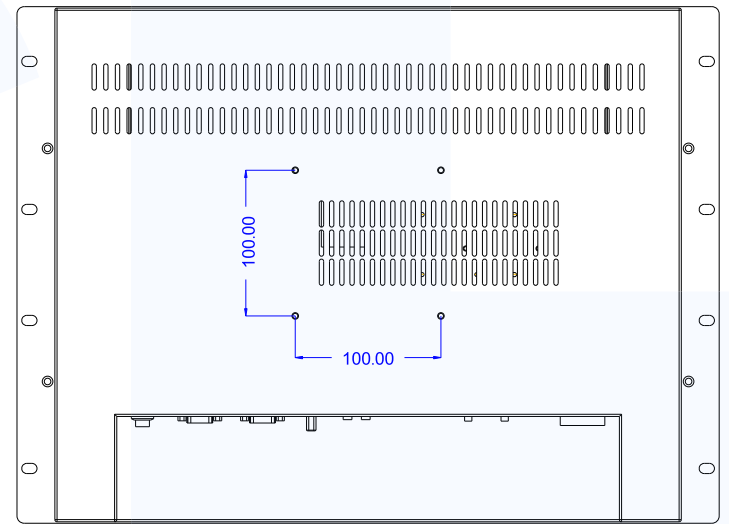

SRC-12 Dimensions

Interface Definition :

- | | |
|-------------|----------------|
| A:DC 12V | B:HDMI |
| C:VGA | D:2*USB |
| E:2*USB | F:RJ-45 |
| G:Audio-out | H:Mic-in |
| I:WiFi | J:COM |
| K:COM | L:Power Switch |

Dimensions in mm

SRC-15 Dimensions

Interface Definition :

- | | |
|-------------|----------------|
| A:DC 12V | B:HDMI |
| C:VGA | D:2*USB |
| E:2*USB | F:RJ-45 |
| G:Audio-out | H:Mic-in |
| I:WiFi | J:COM |
| K:COM | L:Power Switch |

Dimensions in mm

SRC-17 Dimensions

Interface Definition :

- | | |
|-------------|----------------|
| A:DC 12V | B:HDMI |
| C:VGA | D:2*USB |
| E:2*USB | F:RJ-45 |
| G:Audio-out | H: Mic-in |
| I:WiFi | J:COM |
| K:COM | L:Power Switch |

Dimensions in mm

SRC-19 Dimensions

Interface Definition :

- | | |
|-------------|----------------|
| A:DC 12V | B:HDMI |
| C:VGA | D:2*USB |
| E:2*USB | F:RJ-45 |
| G:Audio-out | H: Mic-in |
| I:WiFi | J:COM |
| K:COM | L:Power Switch |